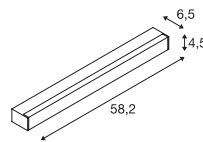

1001286 337

SIGHT 60
CW

220-240 V ~ 50/60 Hz | 700 mA
Systeemvermogen: 20 W
Materiaal: aluminium/acryl

SIGHT 115
CW

220-240 V ~ 50/60 Hz | 700 mA
Systeemvermogen: 38 W
Materiaal: aluminium/acryl

1001283, 1001284, 1001285	1490lm 3000K	