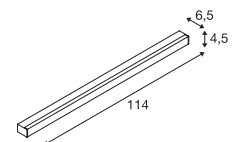

1001286 337

SIGHT 60
CW

220-240 V ~ 50/60 Hz | 700 mA
Systeemvermogen: 20 W
Materiaal: aluminium/acryl

SIGHT 115
CW

220-240 V ~ 50/60 Hz | 700 mA
Systeemvermogen: 38 W
Materiaal: aluminium/acryl

1001283, 1001284, 1001285	1490lm 3000K	